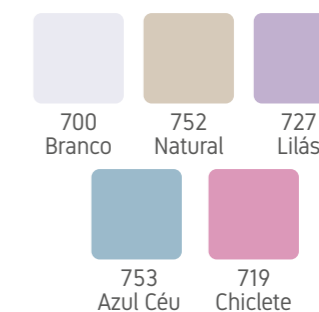

CORES LENÇOL AVULSO

Protetor Impermeável para berço

FIO 30/1 MALHA 120g 100% ALGODÃO
Enchimento 50% polipropileno / 50% polietileno